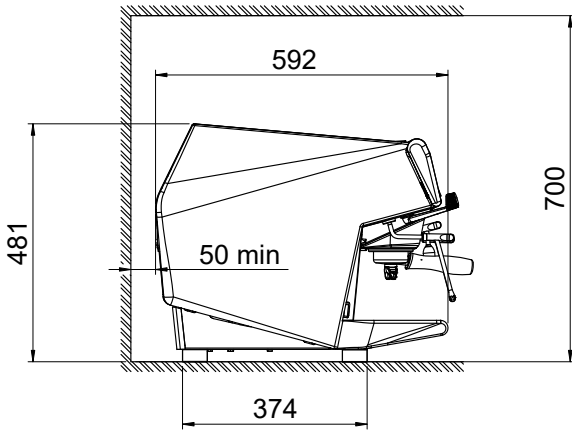

Ön

Yan

Üst

Elektrik:

Voltaj:

602528 (AURA2SA) 400 V/3N ph/50 Hz

Elektrik gücü max:

4.8 kW

Fiş tipi:

Cable without plug

Su:

Soğuk su sıcaklığı (min/max): 5 / 60 °C

Temel bilgiler:

Dış boyutlar, Genişlik: 794 mm

Dış boyutlar, Derinlik: 592 mm

Dış boyutlar, Yükseklik: 490 mm

Net ağırlık: 73 kg

Ambalajlı hacim: 0.69 m³

[NOT TRANSLATED]

Anlık tüketim:

7.2 Amps