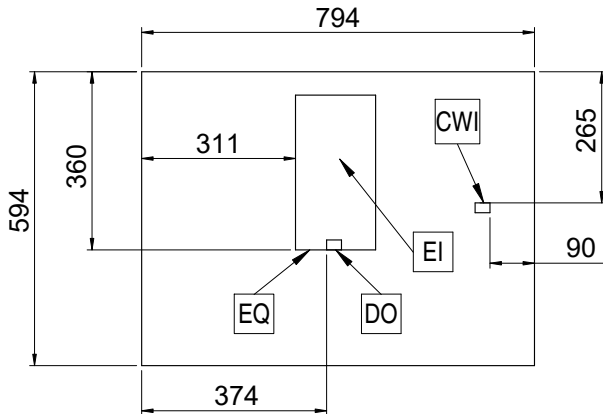

Onay: _____

- Tek fincan için filtre - 12 gr PNC 871017
- İki fincan için filtre - 18 gr PNC 871018
- Paslanmaz çelik kahve posa çekmecesi, kilitli yaylı PNC 871019

Ön

Yan

Üst

**Elektrik:****Voltaj:**

602528 (AURA2SA) 400 V/3N ph/50 Hz

Elektrik gücü max:

4.8 kW

Fiş tipi:

Cable without plug

Su:**Soğuk su sıcaklığı (min/max):** 5 / 60 °C**Temel bilgiler:****Dış boyutlar, Genişlik:** 794 mm**Dış boyutlar, Derinlik:** 592 mm**Dış boyutlar, Yükseklik:** 490 mm**Net ağırlık:** 73 kg**Ambalajlı hacim:** 0.69 m³**[NOT TRANSLATED]****Anlık tüketim:**