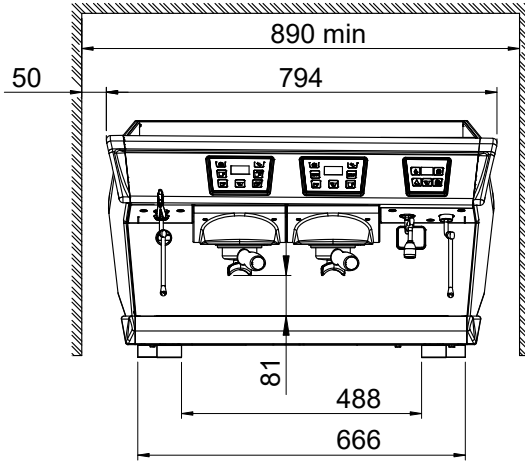

Ön

Yan

Üst

Elektrik:

Voltaj:

602528 (AURA2SA) 400 V/3N ph/50 Hz

Elektrik gücü max:

4.8 kW

Fiş tipi:

Cable without plug

Su:

Soğuk su sıcaklığı (min/max): 5 / 60 °C

Temel bilgiler:

Dış boyutlar, Genişlik: 794 mm

Dış boyutlar, Derinlik: 592 mm

Dış boyutlar, Yükseklik: 490 mm

Net ağırlık: 73 kg

Ambalajlı hacim: 0.69 m³

[NOT TRANSLATED]

Anlık tüketim:

7.2 Amps